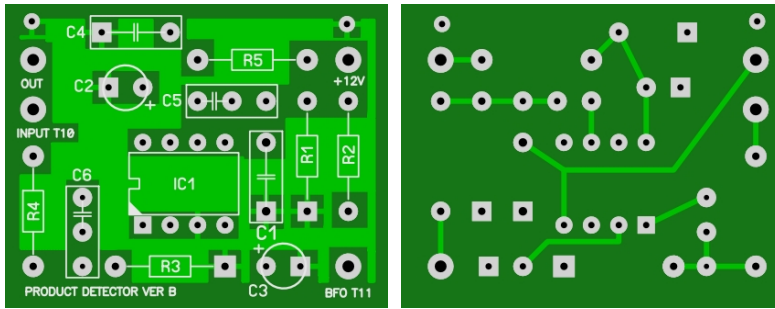

Sherwood Drake R-4C Replacements

Audio Amplifier AMP_4C (38mm x 46mm)

Mixer MIX4C (56mm x 25mm)

Product Detector (35mm x 28mm)

Power Supply (135mm x 41mm)

Kondensator Platine (77mm x 26mm)

Weitere Erkenntnisse, Verbesserungen und Ergänzungen sind willkommen um diesen Artikel weiterzuentwickeln. Email: DH4YM@t-online.de