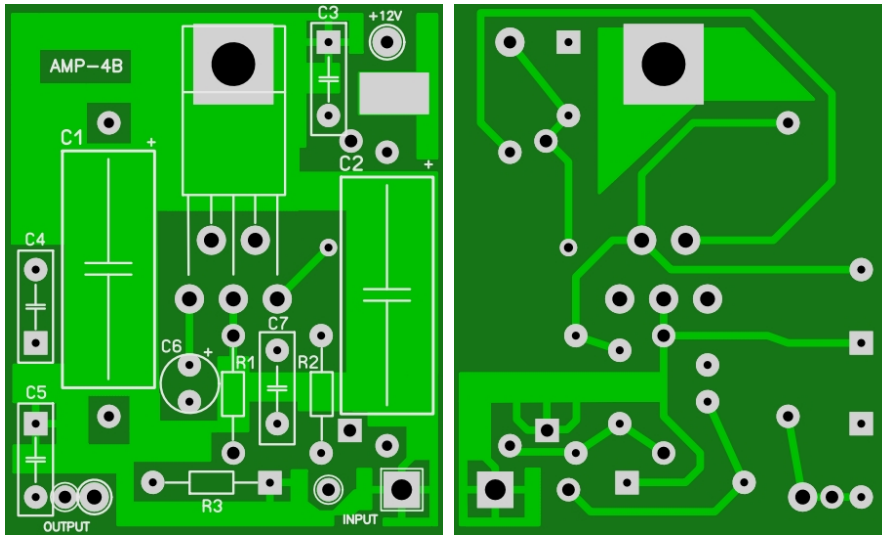

Sherwood Drake R-4C Replacements

Audio Amplifier AMP_4C (38mm x 46mm)

Mixer MIX4C (56mm x 25mm)

Product Detector (35mm x 28mm)

Power Supply (135mm x 41mm)

Kondensator Platine (77mm x 26mm)

Weitere Erkenntnisse, Verbesserungen und Ergänzungen sind willkommen um diesen Artikel weiterzuentwickeln. Email: DH4YM@t-online.de