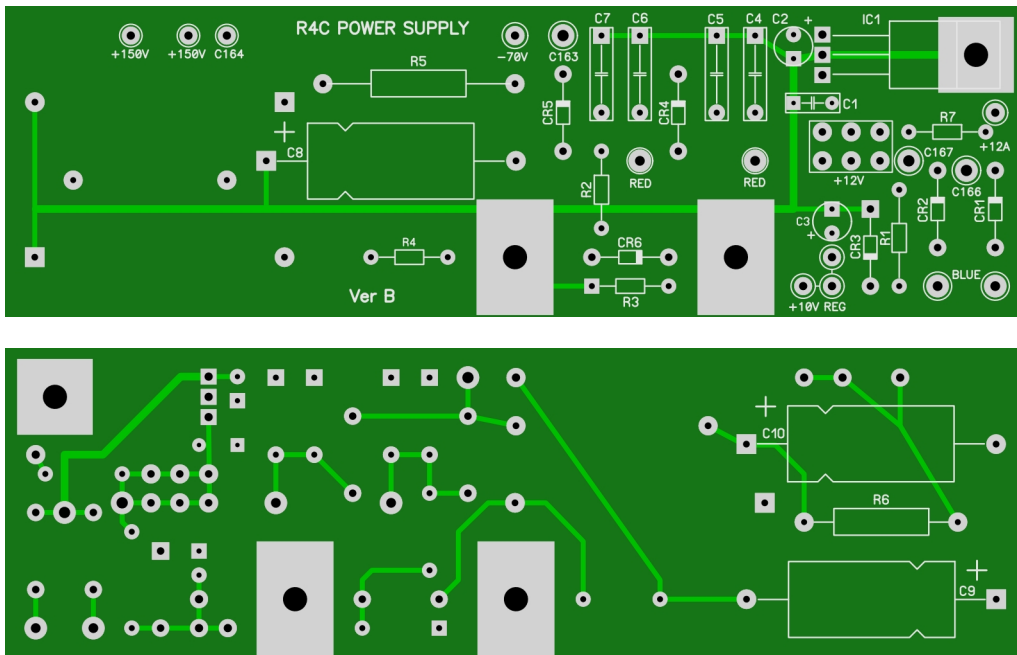

Sherwood Drake R-4C Replacements

Audio Amplifier AMP_4C (38mm x 46mm)

Mixer MIX4C (56mm x 25mm)

Product Detector (35mm x 28mm)

Power Supply (135mm x 41mm)

Kondensator Platine (77mm x 26mm)

Weitere Erkenntnisse, Verbesserungen und Ergänzungen sind willkommen um diesen Artikel weiterzuentwickeln. Email: DH4YM@t-online.de