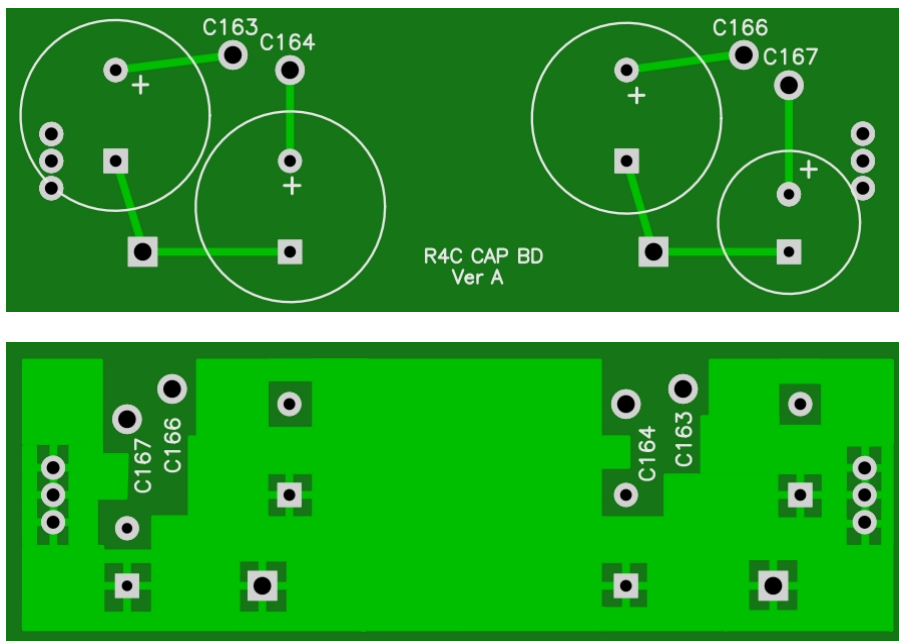

Sherwood Drake R-4C Replacements

Audio Amplifier AMP_4C (38mm x 46mm)

Mixer MIX4C (56mm x 25mm)

Product Detector (35mm x 28mm)

Power Supply (135mm x 41mm)

Kondensator Platine (77mm x 26mm)

Weitere Erkenntnisse, Verbesserungen und Ergänzungen sind willkommen um diesen Artikel weiterzuentwickeln. Email: DH4YM@t-online.de