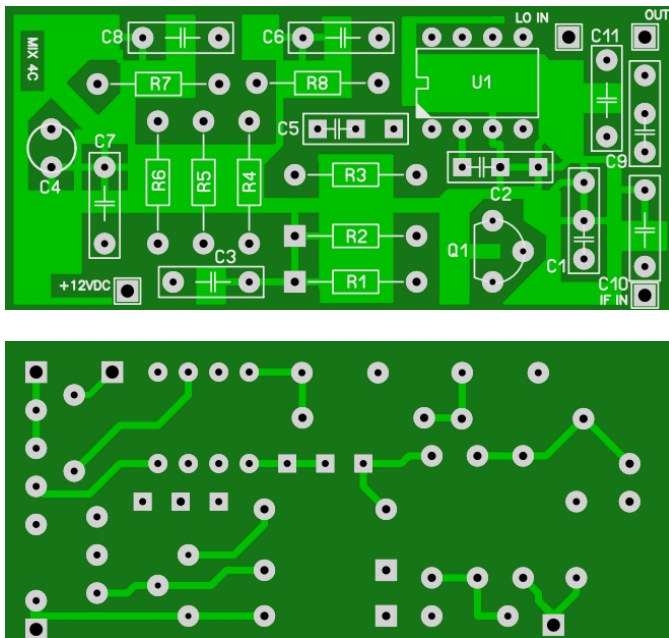

Sherwood Drake R-4C Replacements

Audio Amplifier AMP_4C (38mm x 46mm)

Mixer MIX4C (56mm x 25mm)

Product Detector (35mm x 28mm)

Power Supply (135mm x 41mm)

Kondensator Platine (77mm x 26mm)

Weitere Erkenntnisse, Verbesserungen und Ergänzungen sind willkommen um diesen Artikel weiterzuentwickeln. Email: DH4YM@t-online.de